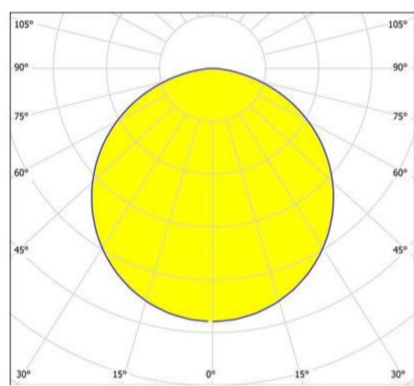

Ophelia 330 Anbau weiss by Planlicht

Article Nr.	OPH.940.015.WH.DA
Diffusor	Opal
Durchmesser	330mm
Farbtoleranz	MacAdam 3
Farbwiedergabe	>90 CRI
Gehäusfarbe	weiss
Garantiejahre	2 Jahre
Höhe	65mm
Kabelfarbe	weiss
Konverter	ist 230V
Länderkennzeichnung	A
Lebensdauer	min 50.000 Stunden
Leistung	15W
Leuchtenform	rund
Lichtquelle	LED
Lichtstrom	1875lm
Lichtfarbe	4000K
Material	Aluminium
Montageart	Anbau
Schlagfestigkeit (IK)	IK07
Schaltung	Dali
Schutzart	IP54
Schutzklasse	1