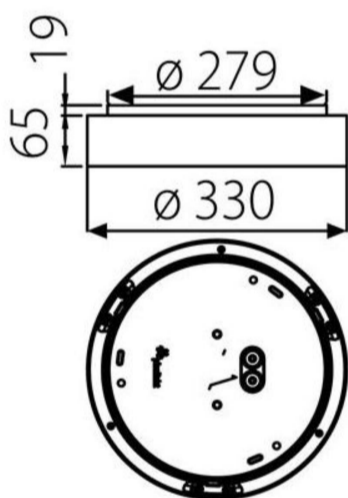

Ophelia 330 Anbau weiss by Planlicht

Article Nr.	OPH.940.015.WH.DA
Diffusor	Opal
Durchmesser	330mm
Farbtoleranz	MacAdam 3
Farbwiedergabe	>90 CRI
Gehäusfarbe	weiss
Garantiejahre	2 Jahre
Höhe	65mm
Kabelfarbe	weiss
Konverter	ist 230V
Länderkennzeichnung	A
Lebensdauer	min 50.000 Stunden
Leistung	15W
Leuchtenform	rund
Lichtquelle	LED
Lichtstrom	1875lm
Lichtfarbe	4000K
Material	Aluminium
Montageart	Anbau
Schlagfestigkeit (IK)	IK07
Schaltung	Dali
Schutzart	IP54
Schutzklasse	1