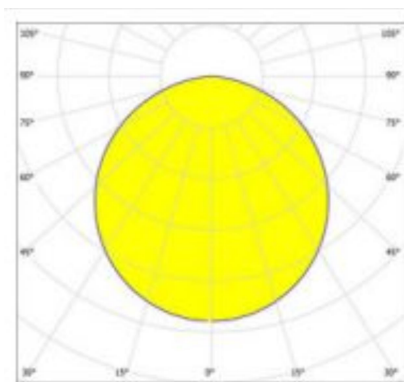

Ophelia 620 Anbau weiss by Planlicht

Article Nr.
OPH.940.040.WH.DA

Diffusor
Opal

Durchmesser
620mm

Farbtoleranz
MacAdam 3

Farbwiedergabe
>90 CRI

Gehäusfarbe
weiss

Garantiejahre
2 Jahre

Höhe
65mm

Kabelfarbe
weiss

Konverter
ist 230V

Länderkennzeichnung
A

Lebensdauer
min 50.000 Stunden

Leistung
40W

Leuchtenform
rund

Lichtquelle
LED