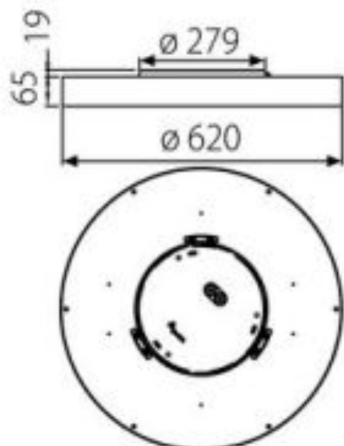

Ophelia 620 Anbau weiss by Planlicht

Article Nr.
OPH.940.040.WH.DA

Diffusor
Opal

Durchmesser
620mm

Farbtoleranz
MacAdam 3

Farbwiedergabe
>90 CRI

Gehäusfarbe
weiss

Garantiejahre
2 Jahre

Höhe
65mm

Kabelfarbe
weiss

Konverter
ist 230V

Länderkennzeichnung
A

Lebensdauer
min 50.000 Stunden

Leistung
40W

Leuchtenform
rund

Lichtquelle
LED

Lichtstrom
5458lm

Lichtfarbe
4000K

Material
Aluminium

Montageart
Anbau

Schlagfestigkeit (IK)
IK07

Schaltung
Dali

Schutzart
IP54

Schutzklasse
1